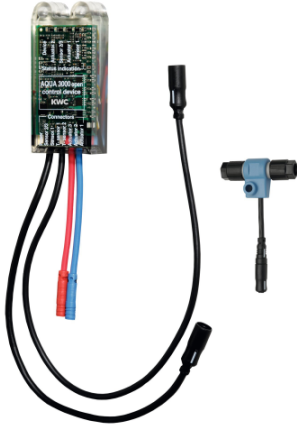

KWC AQUA3000OPEN Elektronikmodul EM5 für F5 Wascharmatur

Modell-Linie: AQUA3000OPEN | ACEV1002
Wassermanagement | Zubehör Wassermanagement

KWC-Nr.

2030041520

Elektronikmodul EM5 mit ID 02010 für F5EV1004/1008 und F5EM1004/1010

2030059118

Elektronikmodul EM5 mit ID 02010, mit Wandeinbaudose, für F5EV1004/1008 und F5EM1004/1010

2030041914

Elektronikmodul EM5 mit ID 02050 für F5ET1004/1005/1006 und F5ET1019/1020/1021

2030041915

Elektronikmodul EM5 mit ID 02020 für F5ET1013

2030041916

Elektronikmodul EM5 mit ID 02030 für F5ET1014

2030041917

Elektronikmodul EM5 mit ID 02040 für F5ET1015

2030065092

Elektronikmodul EM5 mit ID 02090 für F5EV1013

Elektronikmodul EM5 mit ID 02090 und Elektro-T-Verteiler. Zur Einbindung in das Wassermanagementsystem AQUA 3000 open,

24 V DC.

Technische Daten

Füllmenge	1
Mengeneinheit	Stück
teamNumber	0

1
Stück
0

Notwendiges Zubehör

KWC AQUA3000OPEN Elektronikmodul EM5 für F5 Wascharmatur

Modell-Linie: AQUA3000OPEN | ACEV1002
Wassermanagement | Zubehör Wassermanagement