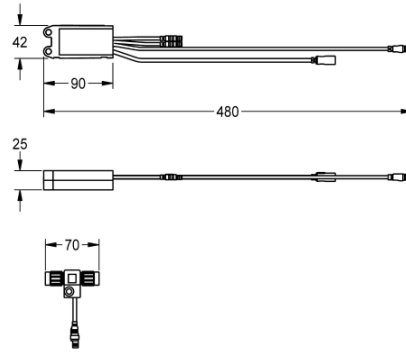

KWC AQUA3000OPEN Elektronikmodul EM5 für F5 Wascharmatur

Modell-Linie: AQUA3000OPEN | ACEV1002
Wassermanagement | Zubehör Wassermanagement

KWC-Nr.

2030041520

Elektronikmodul EM5 mit ID 02010 für F5EV1004/1008 und F5EM1004/1010

2030041916

Elektronikmodul EM5 mit ID 02030 für F5ET1014

2030041917

Elektronikmodul EM5 mit ID 02040 für F5ET1015

2030065092

Elektronikmodul EM5 mit ID 02090 für F5EV1013

Elektronikmodul EM5 mit ID 02090 und Elektro-T-Verteiler. Zur Einbindung in das Wassermanagementsystem AQUA 3000 open,

24 V DC.

Technische Daten

Füllmenge	1
Mengeneinheit	Stück
teamNumber	0

1
Stück
0

Notwendiges Zubehör

KWC AQUA3000OPEN Elektronikmodul EM5 für F5 Wascharmatur

Modell-Linie: AQUA3000OPEN | ACEV1002
Wassermanagement | Zubehör Wassermanagement